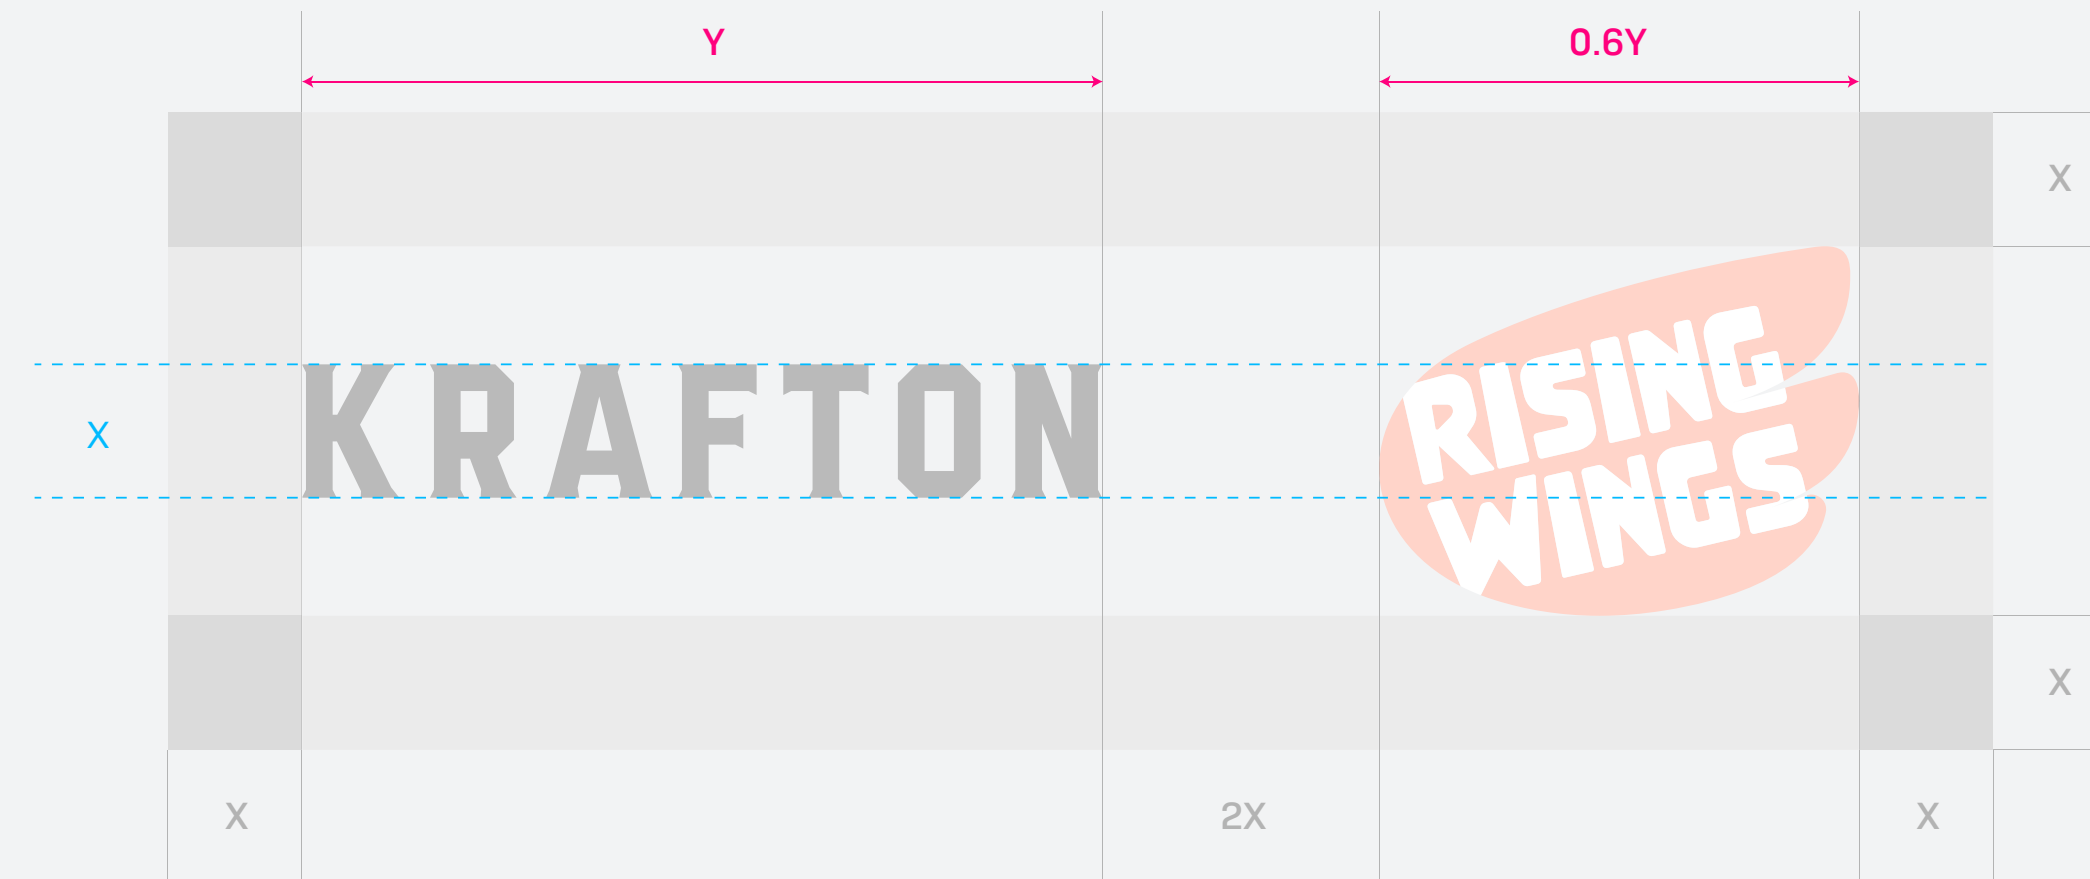

RisingWings C.I. System

7. Logo Combination

크라프트톤 로고와 라이징윙스 로고의 병기 시, 다음과 같이 사용합니다. 브랜드의 일관된 이미지 형식을 위해 다음의 규정을 엄격히 준수하며, 임의의 형태로 변형할 수 없습니다.

사용에 대한 문의사항 또는 상황에 따른 협의가 필요한 경우 유관 부서로 문의해주시기 바랍니다.

크라프트톤 브랜드 시스템 담당 : KRAFTON BX실

라이징윙스 브랜드 사용 담당 : RisingWings UI실

KRAFTON